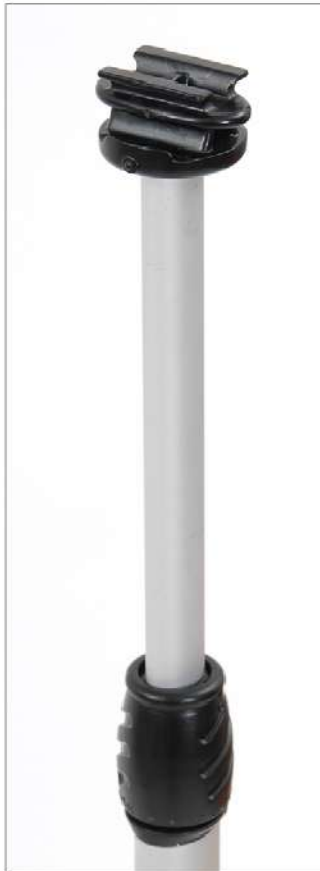

Enjoy for
only Ends
of LOVE
miss
you OF
All you need
is LOVE

adéquatexpo
STAND D'EXPOSITION

2 **sprint.**, le kakémono le plus polyvalent !

sprint. est le kakémono “couteau suisse” : hauteur ajustable en haut et en bas, visuel recto ou recto-verso, spot optionnel.

Il accepte tous les média du marché, y compris ceux en tissu imprimé par sublimation.

sprint. est disponible pour un affichage simple ou double-face, existe en 4 largeurs pour une hauteur ajustable jusqu’à 2,9 m.

3 **sprint.**, le kakémono le plus polyvalent !

Roll-ups et kakémonos

Hauteur du visuel ajustable (jusqu'à 2,9 mètres) grâce à la bague réglable et au mât télescopique.

Montage facile et automatique : 3 pieds liés par un élastique.