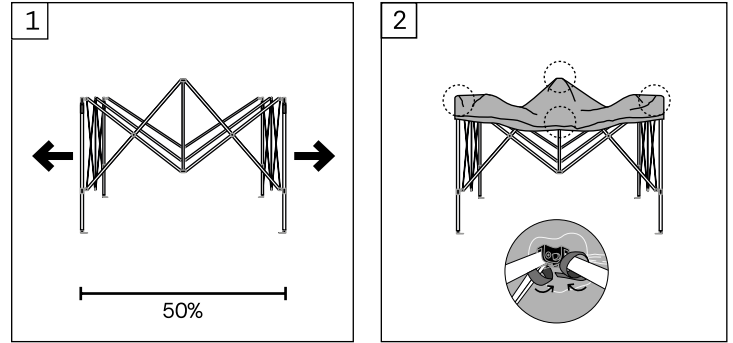

CUBÉO

Tente pliable

Notice d'assemblage