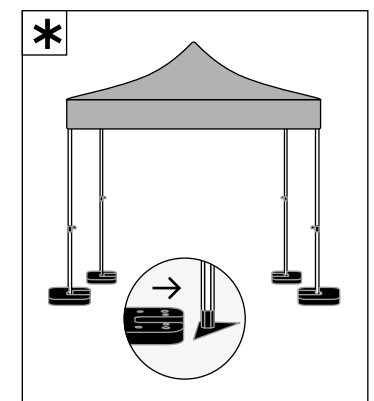

Caractéristiques

- Structure pliable en aluminium de sections octogonales Ø 40 mm
- Disponible au format 3 x 3 m et 3 x 4,5 m
- Habillage du toit par un canopi et des côtés par des demi-murs, murs pleins ou murs avec porte (fixation velcro)
- L'habillage demi-mur nécessite l'utilisation d'un kit demi-mur (barre avec fixations)
- Habillage standard disponible en 2 coloris : noir et blanc
- Personnalisation globale en impression sublimation
- Fourni avec un kit de sardines et haubans pour un arrimage au sol sécurisé
- Sac de transport à roulettes avec ouverture zip latérale pour une extraction ou une insertion facilitée

Atouts produit

- Matériau en aluminium pour une utilisation résistante en extérieur
- Hauteur ajustable : 2.16 m / 2.24 m / 2.32 m / 2.40 m
- Murs pleins équipés de fermeture éclair (et de velcro) pour une fermeture intégrale et une isolation maximum
- Mur standard avec porte à zip
- Option de personnalisation recto/verso
- Poids de lestage 8 kg proposés en option

Système de verrouillage de la hauteur

Pieds en acier avec possibilité d'ancrage par sardines

Sac de transport à roulettes avec ouverture latérale

Manivelle d'ouverture du toit

Kit de fixation demi-mur

CUBÉO

Applications

Parking concession auto

Évènements sportifs en extérieur

CUBÉO

Tente pliable

Notice d'assemblage

CUBÉO

Mur plein / Mur avec porte