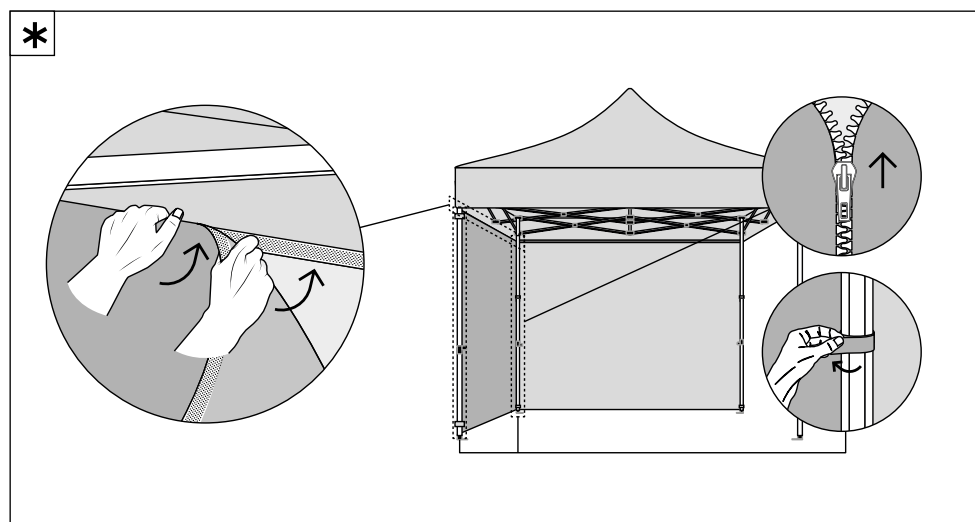

CUBÉO

Mur plein / Mur avec porte

Notice d'assemblage

i

La fermeture par zip n'est disponible que sur les murs pleins. Pour une isolation maximum, utiliser la fixation velcro et zip lorsque c'est possible.

Zipper fastening is only available on the full wall. For a greater insulation, use the velcro and zipper when possible.