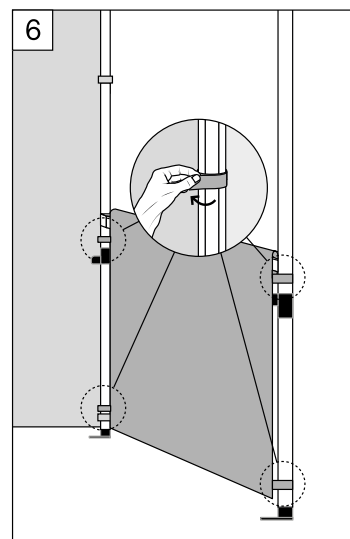

CUBÉO

Kit demi-mur

Notice d'assemblage