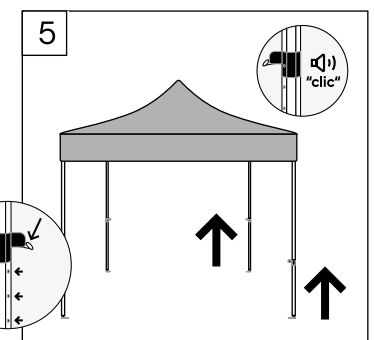

Caractéristiques

- Structure pliable en aluminium de sections octogonales Ø 40 mm
- Disponible au format 3 x 3 m et 3 x 4,5 m
- Habillage du toit par un canopi et des côtés par des demi-murs, murs pleins ou murs avec porte (fixation velcro)
- L'habillage demi-mur nécessite l'utilisation d'un kit demi-mur (barre avec fixations)
- Habillage standard disponible en 2 coloris : noir et blanc
- Personnalisation globale en impression sublimation
- Fourni avec un kit de sardines et haubans pour un arrimage au sol sécurisé
- Sac de transport à roulettes avec ouverture zip latérale pour une extraction ou une insertion facilitée

Atouts produit

- Matériau en aluminium pour une utilisation résistante en extérieur
- Hauteur ajustable : 2.16 m / 2.24 m / 2.32 m / 2.40 m
- Murs pleins équipés de fermeture éclair (et de velcro) pour une fermeture intégrale et une isolation maximum
- Mur standard avec porte à zip
- Option de personnalisation recto/verso
- Poids de lestage 8 kg proposés en option

3 x 4,5 m

Référence	Désignation	L (mm)	H (mm)	Poids brut (kg)
Toile déperlante				
VBC1.C.34.9	Visuel canopi 3x4,5	3000 x 4500	1100	6,0
VBC1.M.34.9	Visuel mur plein 4,5m	4470	2000	3,0
VBC1.MP.34.9	Visuel mur plein avec porte 4,5m	4470	2000	3,0
VBC1.DM.34.9	Visuel demi mur 4,5m	4470	780	1,2
VBC1.M.34.9D	Visuel mur plein 4,5m RV	4470	2000	5,9
VBC1.DM.34.9D	Visuel demi mur 4,5m RV	4470	780	2,3

Applications

Parking concession auto

Évènements sportifs en extérieur

CUBÉO

Tente pliable

Notice d'assemblage

CUBÉO

Mur plein / Mur avec porte