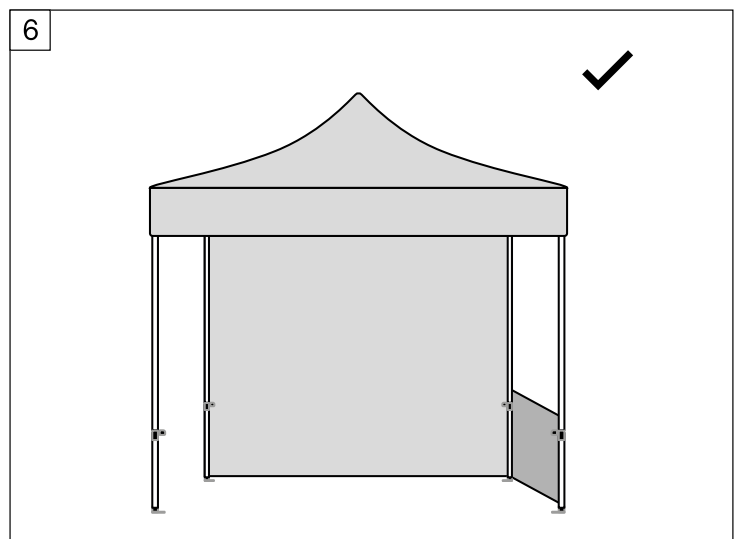

CUBÉO

Kit demi-mur

Notice d'assemblage