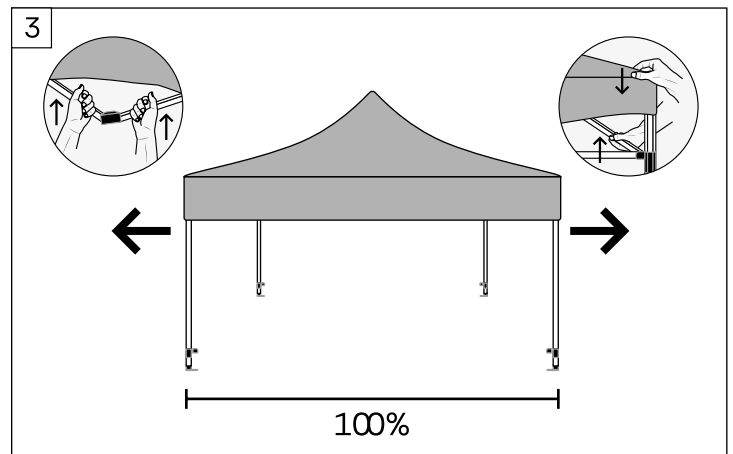

CUBÉO

Tente pliable

Notice d'assemblage