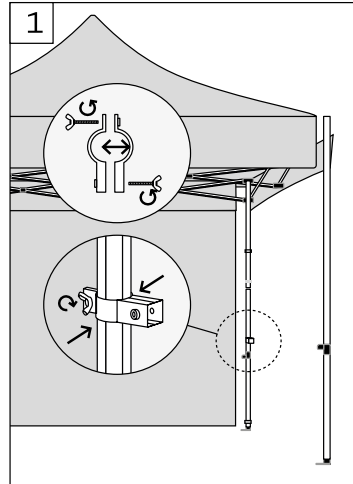

CUBÉO

Kit demi-mur

Notice d'assemblage