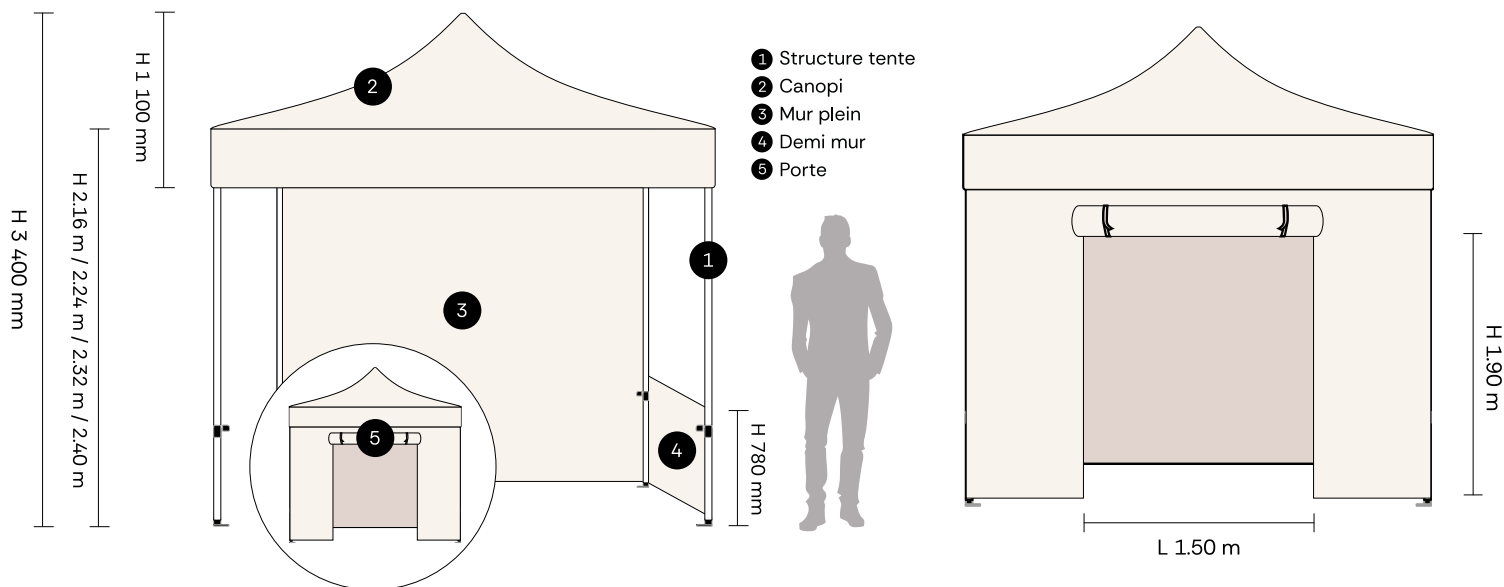

Caractéristiques

- Structure pliable en aluminium de sections octogonales Ø 40 mm
- Disponible au format 3 x 3 m et 3 x 4,5 m
- Habillage du toit par un canopi et des côtés par des demi-murs, murs pleins ou murs avec porte (fixation velcro)
- L'habillage demi-mur nécessite l'utilisation d'un kit demi-mur (barre avec fixations)
- Habillage standard disponible en 2 coloris : noir et blanc
- Personnalisation globale en impression sublimation
- Fourni avec un kit de sardines et haubans pour un arrimage au sol sécurisé
- Sac de transport à roulettes avec ouverture zip latérale pour une extraction ou une insertion facilitée

Atouts produit

- Matériau en aluminium pour une utilisation résistante en extérieur
- Hauteur ajustable : 2.16 m / 2.24 m / 2.32 m / 2.40 m
- Murs pleins équipés de fermeture éclair (et de velcro) pour une fermeture intégrale et une isolation maximum
- Mur standard avec porte à zip
- Option de personnalisation recto/verso
- Poids de lestage 8 kg proposés en option

Tente pliable

Structures

3 x 3 m

Référence	Désignation	Matériaux	Poids net (kg)	Colisage			Poids brut (kg)
				L (mm)	H (mm)	P (mm)	
BC1.T.33.1	CUBÉO Tente pliable 3x3	Aluminium	18,0	1600	260	250	21,0
BC1.C.33.2 / BC1.C.33.3	CUBÉO Canopi 3x3 standard Noir ou Blanc	Nylon 420D 135gr/m ²	2,1	-	-	-	2,5
BC1.M.33.2 / BC1.M.33.3	CUBÉO Mur plein standard 3m Noir ou Blanc	Nylon 420D 135gr/m ²	1,0	-	-	-	1,2
BC1.MP.33.2 / BC1.MP.33.3	CUBÉO Mur plein avec porte 3m Noir ou Blanc		1,0	-	-	-	1,2
BC1.DM.33.2 / BC1.DM.33.3	CUBÉO Demi mur standard 3m Noir ou Blanc	Nylon 420D 135gr/m ²	0,4	-	-	-	0,5
BC1.KIT.33	CUBÉO Kit barre demi mur 3m	Aluminium et fixation plastique	0,7	160	30	30	0,7
BC1.LEST.8	CUBÉO Lot de 2 lestages 8 kg	Béton avec revêtement PVC	16,0	400	700	400	16,5