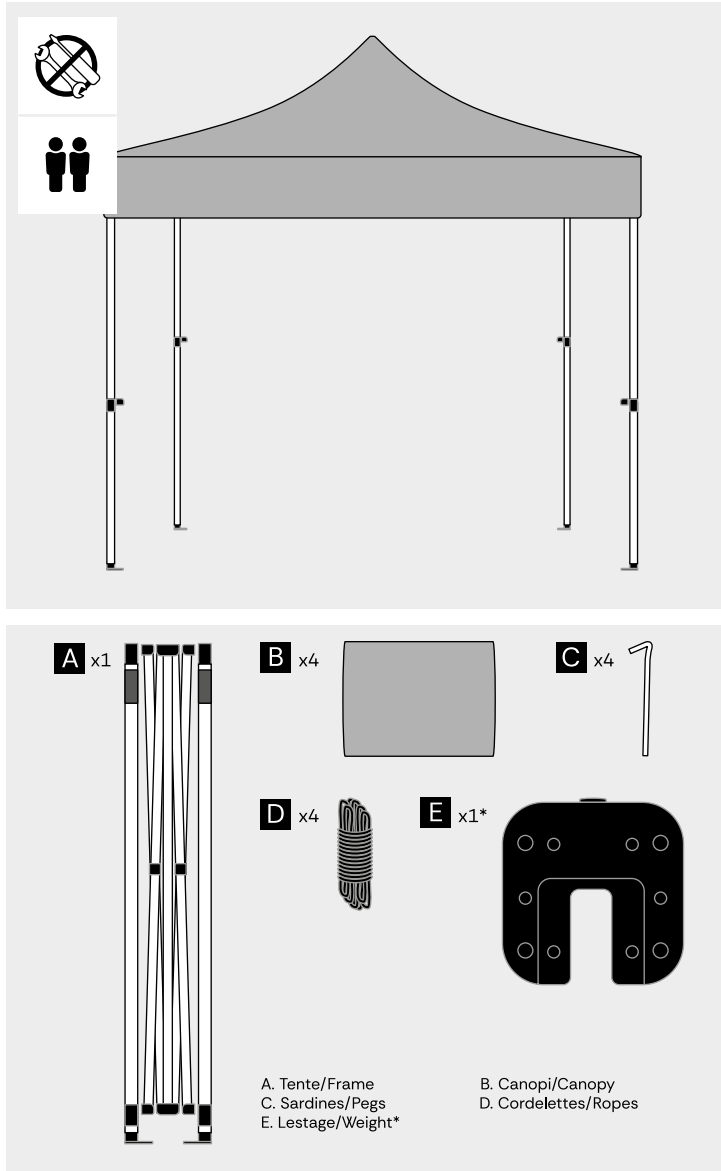

CUBÉO

Tente pliable

Notice d'assemblage