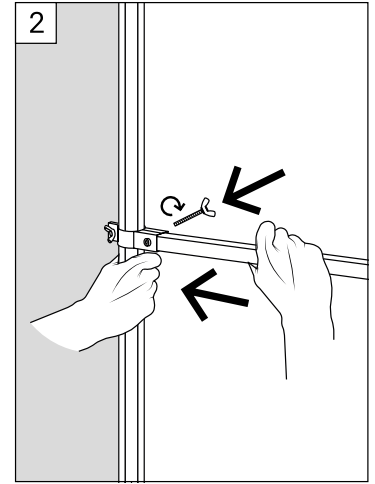

CUBÉO

Kit demi-mur

Notice d'assemblage