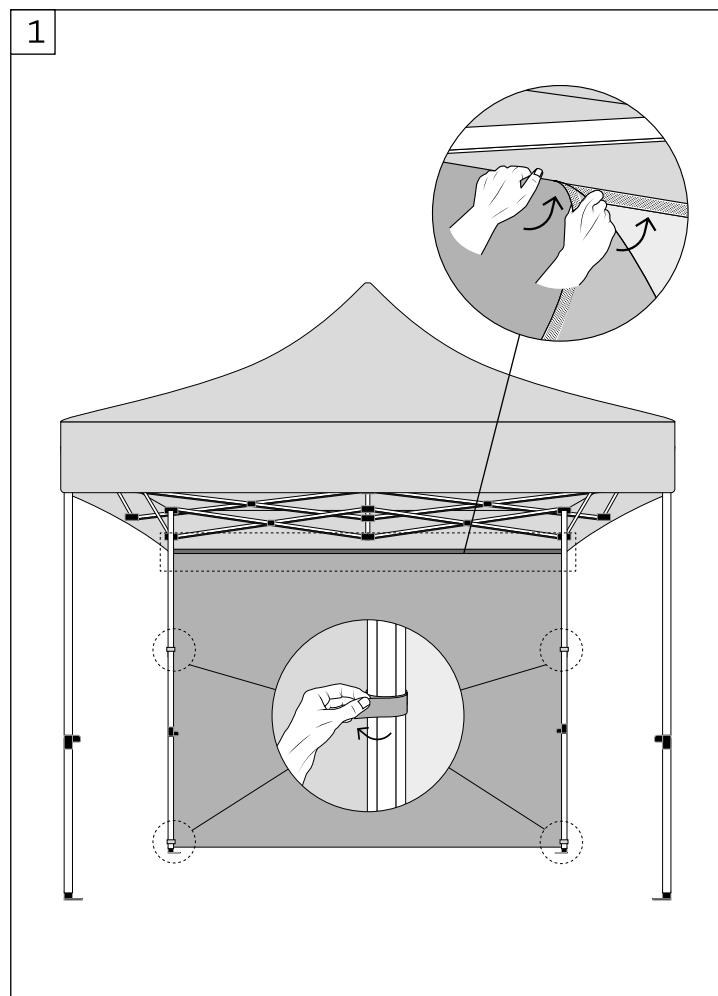

CUBÉO

Mur plein / Mur avec porte

Notice d'assemblage

i

La fermeture par zip n'est disponible que sur les murs pleins. Pour une isolation maximum, utiliser la fixation velcro et zip lorsque c'est possible.

Zipper fastening is only available on the full wall. For a greater insulation, use the velcro and zipper when possible.