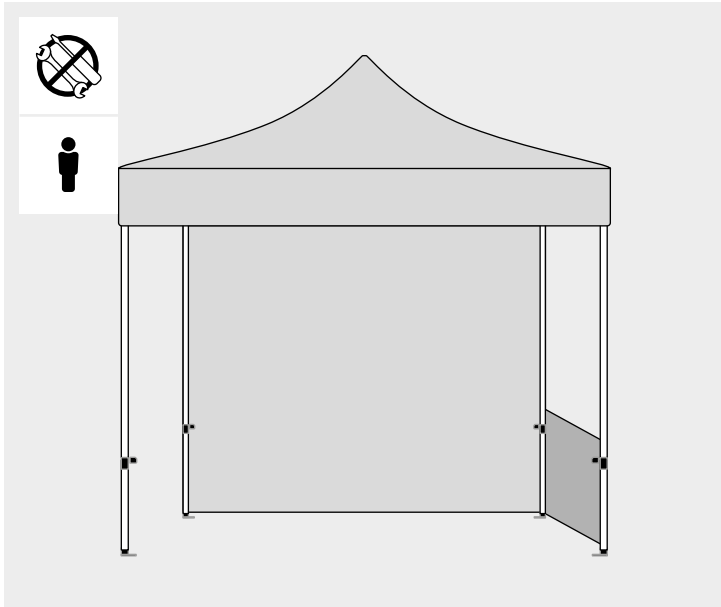

CUBÉO

Kit demi-mur

Notice d'assemblage