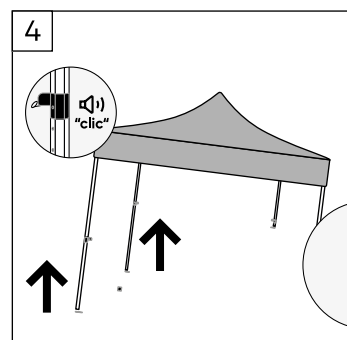

Caractéristiques

- Structure pliable en aluminium de sections octogonales Ø 40 mm
- Disponible au format 3 x 3 m et 3 x 4,5 m
- Habillage du toit par un canopi et des côtés par des demi-murs, murs pleins ou murs avec porte (fixation velcro)
- L'habillage demi-mur nécessite l'utilisation d'un kit demi-mur (barre avec fixations)
- Habillage standard disponible en 2 coloris : noir et blanc
- Personnalisation globale en impression sublimation
- Fourni avec un kit de sardines et haubans pour un arrimage au sol sécurisé
- Sac de transport à roulettes avec ouverture zip latérale pour une extraction ou une insertion facilitée

Atouts produit

- Matériau en aluminium pour une utilisation résistante en extérieur
- Hauteur ajustable : 2.16 m / 2.24 m / 2.32 m / 2.40 m
- Murs pleins équipés de fermeture éclair (et de velcro) pour une fermeture intégrale et une isolation maximum
- Mur standard avec porte à zip
- Option de personnalisation recto/verso
- Poids de lestage 8 kg proposés en option

3 x 4,5 m

Référence	Désignation	L (mm)	H (mm)	Poids brut (kg)
Toile déperlante				
VBC1.C.34.9	Visuel canopi 3x4,5	3000 x 4500	1100	6,0
VBC1.M.34.9	Visuel mur plein 4,5m	4470	2000	3,0
VBC1.MP.34.9	Visuel mur plein avec porte 4,5m	4470	2000	3,0
VBC1.DM.34.9	Visuel demi mur 4,5m	4470	780	1,2
VBC1.M.34.9D	Visuel mur plein 4,5m RV	4470	2000	5,9
VBC1.DM.34.9D	Visuel demi mur 4,5m RV	4470	780	2,3

Applications

Parking concession auto

Évènements sportifs en extérieur

CUBÉO

Tente pliable

Notice d'assemblage

CUBÉO

Mur plein / Mur avec porte