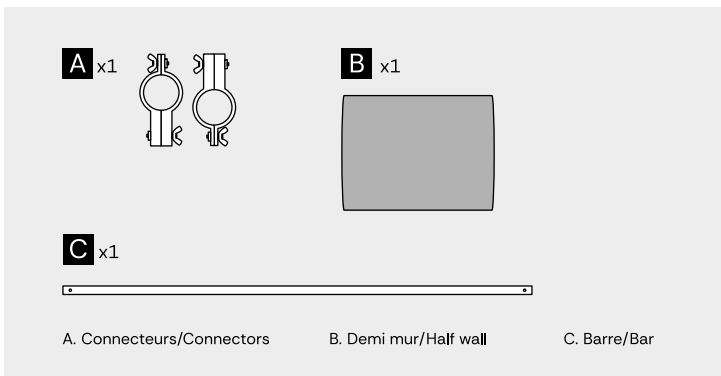

CUBÉO

Kit demi-mur

Notice d'assemblage