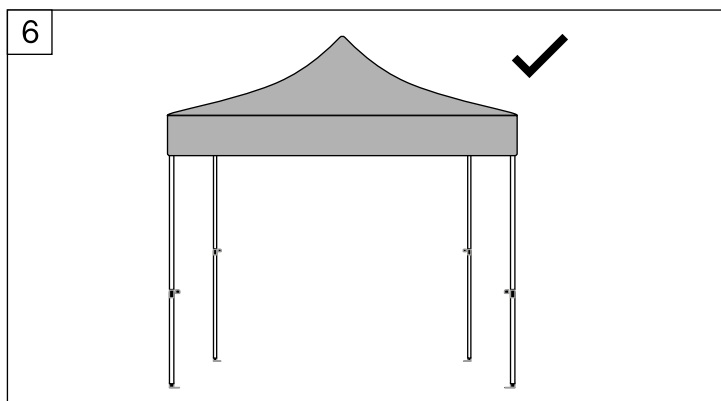

CUBÉO

Tente pliable

Notice d'assemblage