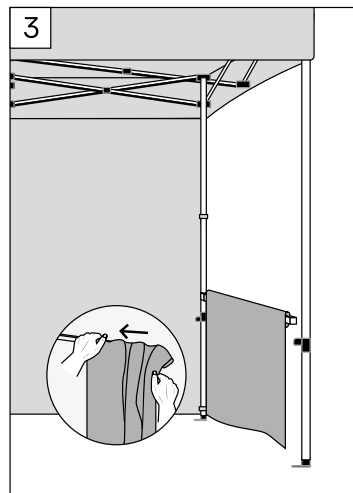

CUBÉO

Kit demi-mur

Notice d'assemblage