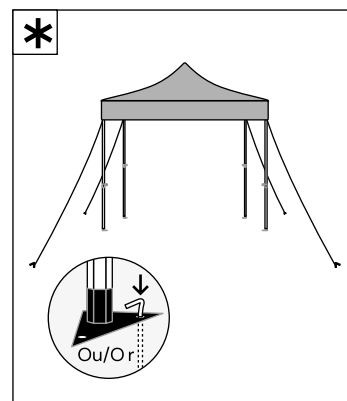

Caractéristiques

- Structure pliable en aluminium de sections octogonales Ø 40 mm
- Disponible au format 3 x 3 m et 3 x 4,5 m
- Habillage du toit par un canopi et des côtés par des demi-murs, murs pleins ou murs avec porte (fixation velcro)
- L'habillage demi-mur nécessite l'utilisation d'un kit demi-mur (barre avec fixations)
- Habillage standard disponible en 2 coloris : noir et blanc
- Personnalisation globale en impression sublimation
- Fourni avec un kit de sardines et haubans pour un arrimage au sol sécurisé
- Sac de transport à roulettes avec ouverture zip latérale pour une extraction ou une insertion facilitée

Atouts produit

- Matériau en aluminium pour une utilisation résistante en extérieur
- Hauteur ajustable : 2.16 m / 2.24 m / 2.32 m / 2.40 m
- Murs pleins équipés de fermeture éclair (et de velcro) pour une fermeture intégrale et une isolation maximum
- Mur standard avec porte à zip
- Option de personnalisation recto/verso
- Poids de lestage 8 kg proposés en option

3 x 4,5 m

Référence	Désignation	L (mm)	H (mm)	Poids brut (kg)
Toile déperlante				
VBC1.C.34.9	Visuel canopi 3x4,5	3000 x 4500	1100	6,0
VBC1.M.34.9	Visuel mur plein 4,5m	4470	2000	3,0
VBC1.MP.34.9	Visuel mur plein avec porte 4,5m	4470	2000	3,0
VBC1.DM.34.9	Visuel demi mur 4,5m	4470	780	1,2
VBC1.M.34.9D	Visuel mur plein 4,5m RV	4470	2000	5,9
VBC1.DM.34.9D	Visuel demi mur 4,5m RV	4470	780	2,3

Applications

Parking concession auto

Évènements sportifs en extérieur

CUBÉO

Tente pliable

Notice d'assemblage

CUBÉO

Mur plein / Mur avec porte