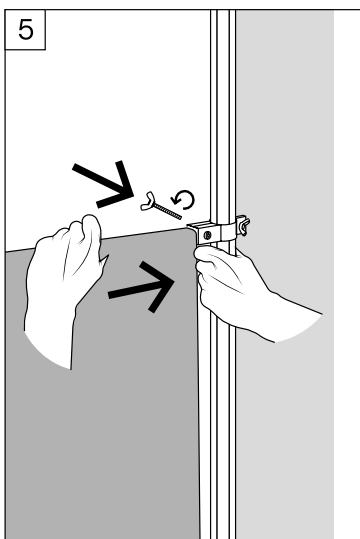

CUBÉO

Kit demi-mur

Notice d'assemblage