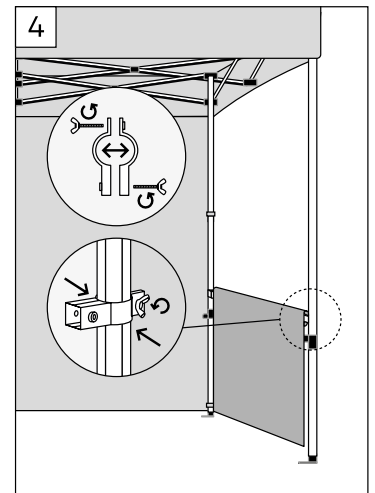

CUBÉO

Kit demi-mur

Notice d'assemblage