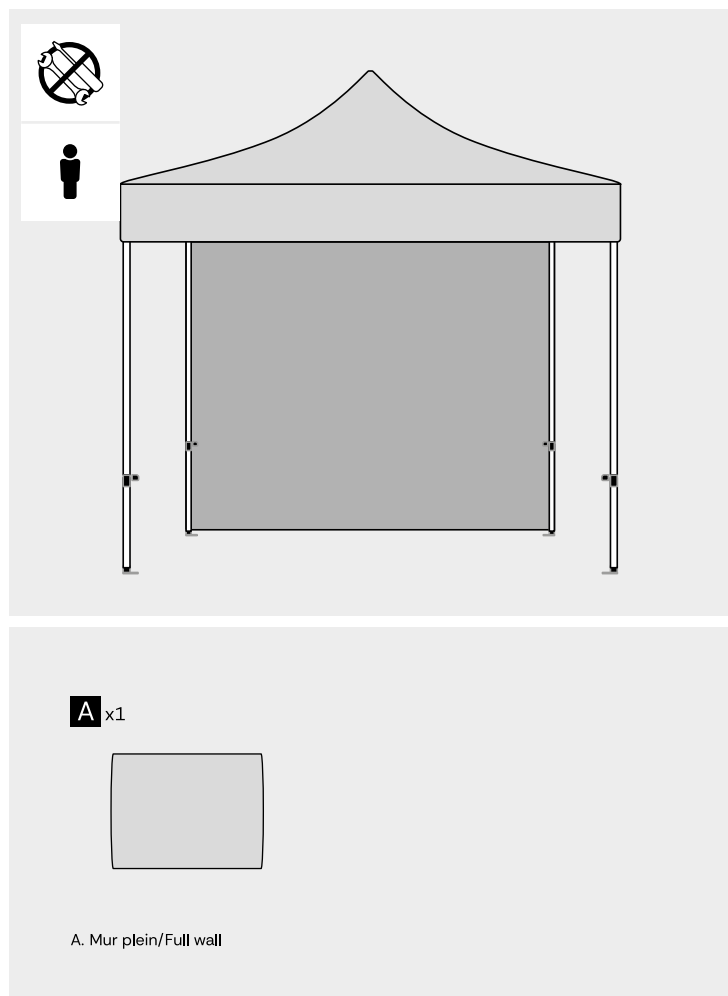

CUBÉO

Mur plein / Mur avec porte

Notice d'assemblage

i

La fermeture par zip n'est disponible que sur les murs pleins. Pour une isolation maximum, utiliser la fixation velcro et zip lorsque c'est possible.

Zipper fastening is only available on the full wall. For a greater insulation, use the velcro and zipper when possible.